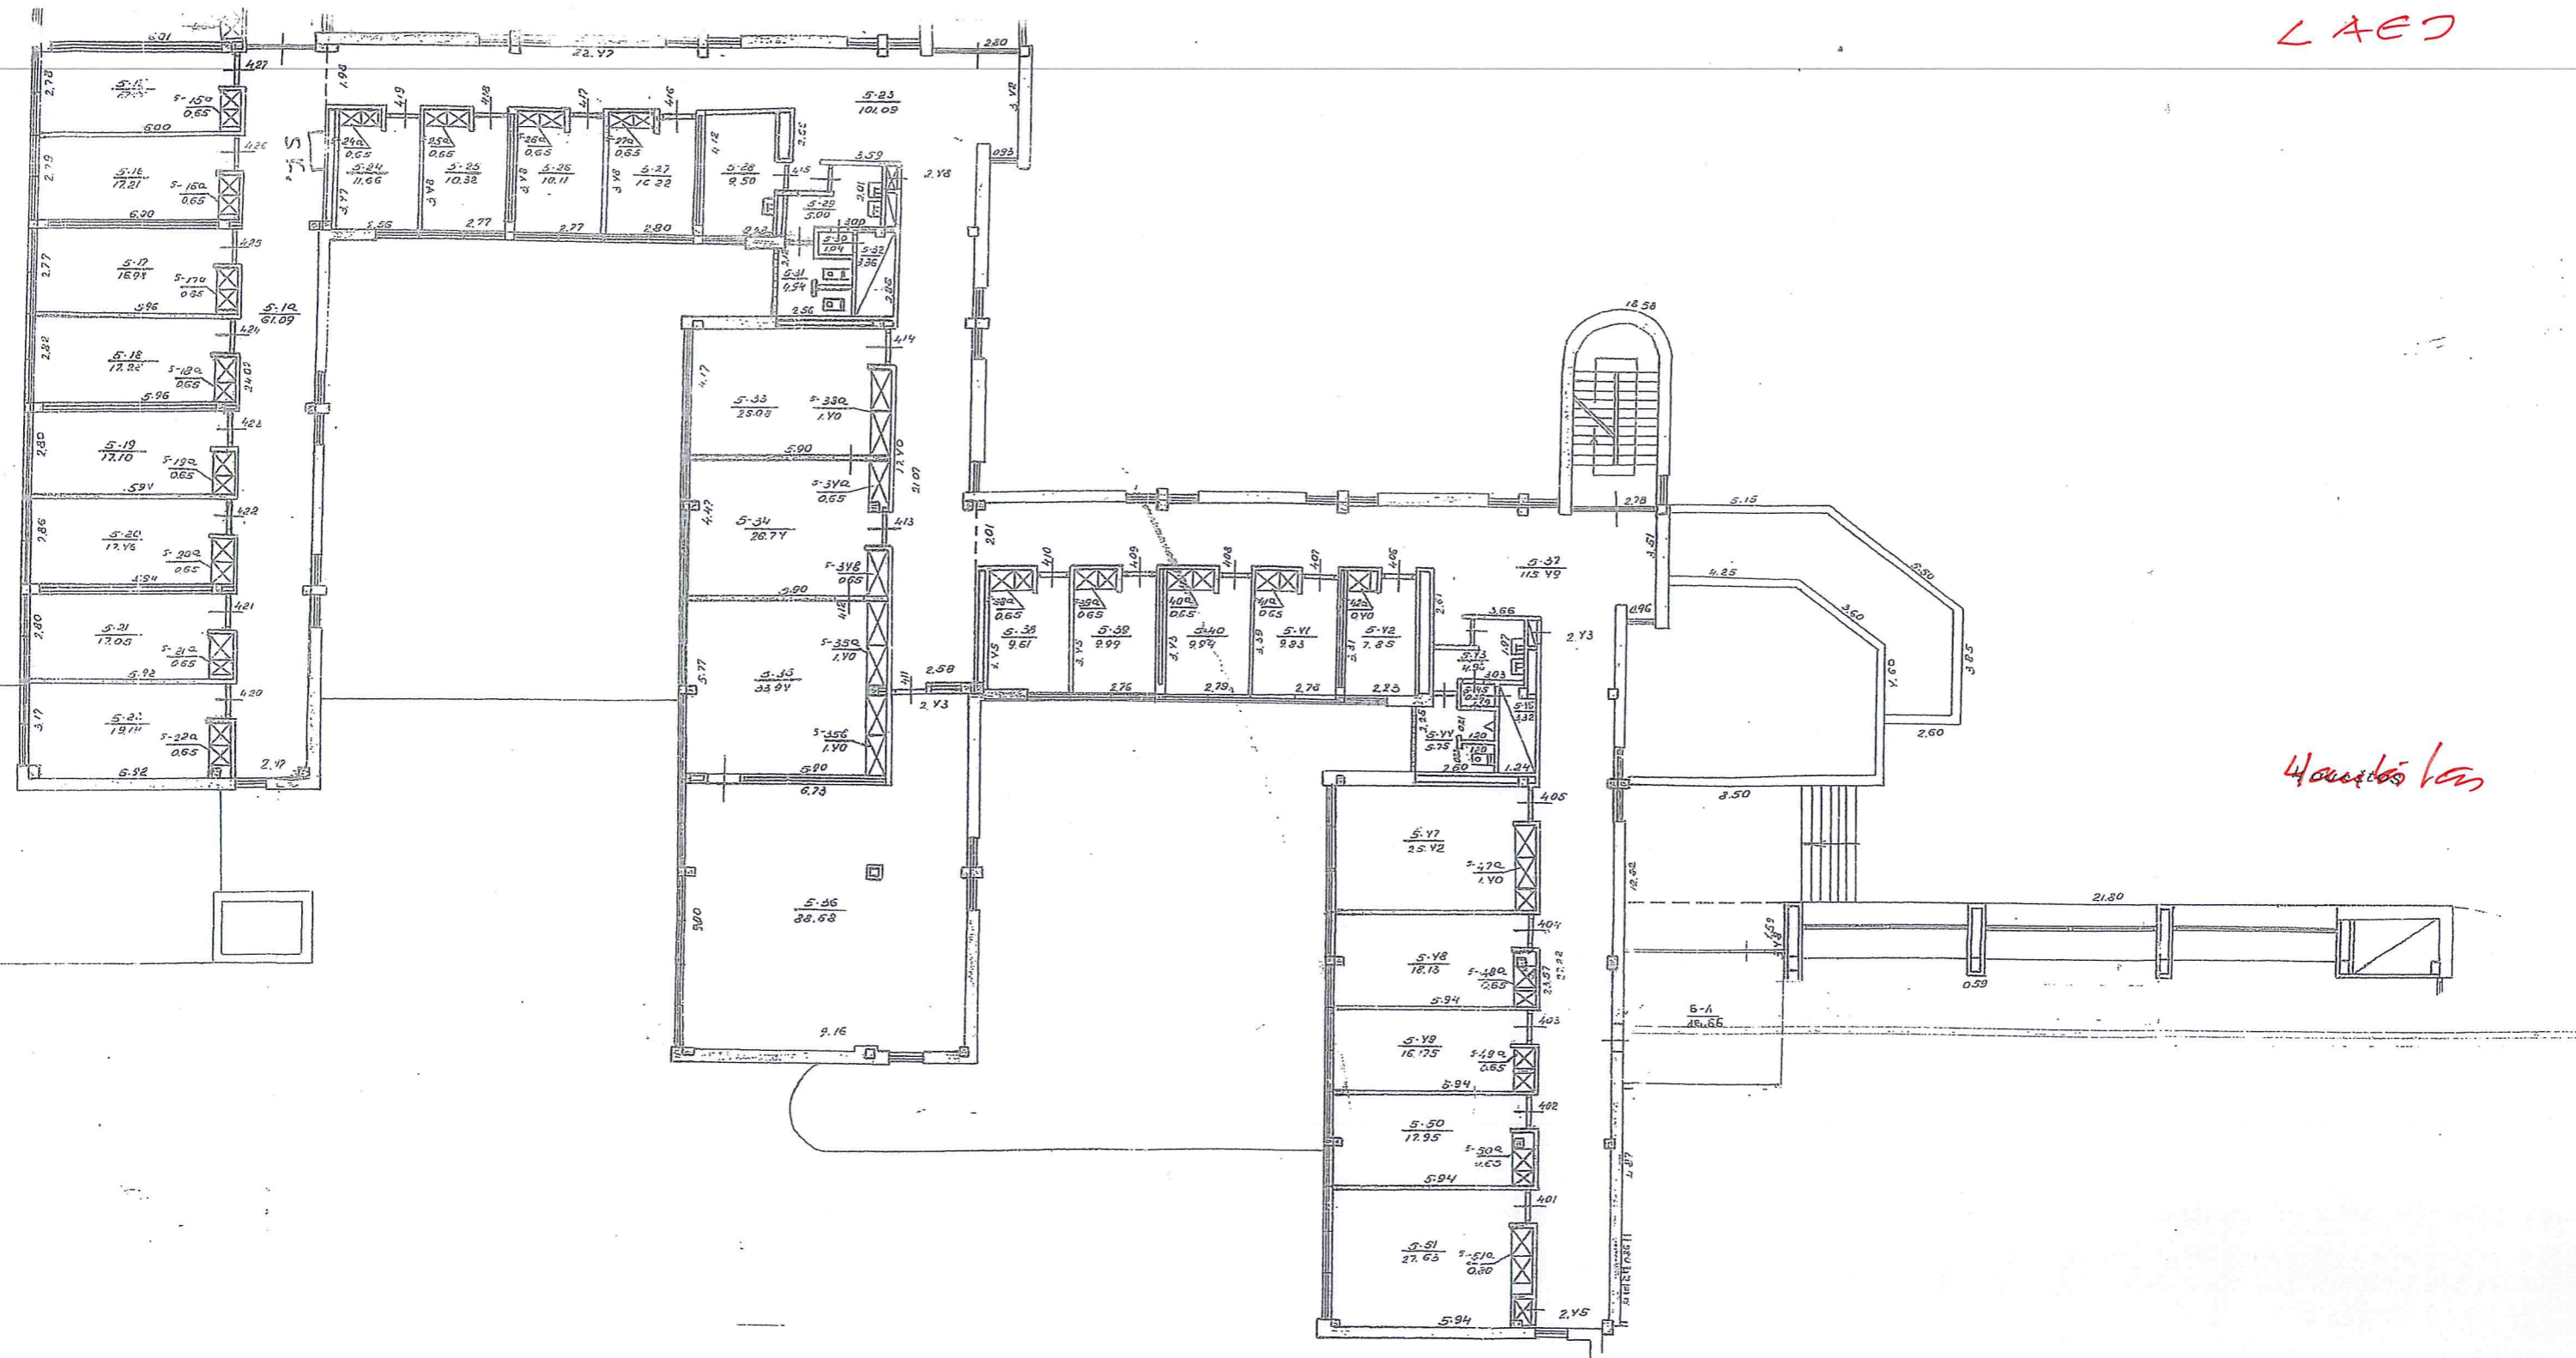

LAED

Участок 100

VILNIAUS VALSTYBINIS UNIVERSITETAS	
VILNIAUS VALSTYBINIS UNIVERSITETAS	
Architect	V. RUDAVIČIUS
Project	REKONSTRUKCIJA
Scale	1:100
Date	2003.08.18